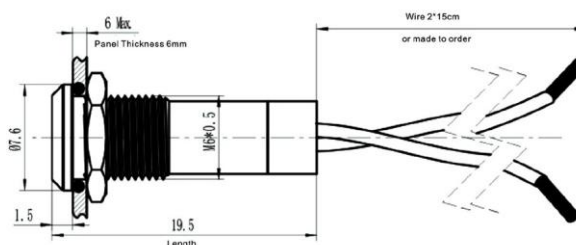

DIPM-MQ06AF

Serie	GQ6	6mm Signallampe mit Schraubklemmenanschluss
Typ	Signallampe	

Einbaudurchmesser	6	Material Gehäuse*	Black-Aluminium
Form der Tastenhaube	flach	Material Basis	PC
Anschluss	Cable	IP / IK	67 / 10
Anschlusspezifikation	2 x 15 cm	Plattendicke	1 - 6 mm

Operation Typ		Betriebstemperatur	-40°C - +70°C
Switch Type		Mechanische Lebensdauer	
Kontaktkonfiguration		Elektrische Lebensdauer	
Kontaktstrom		Torque	
Kontaktwiderstand		Betätigungskraft	
Dielektrische Stärke	1100 V AC	Arbeitshub	