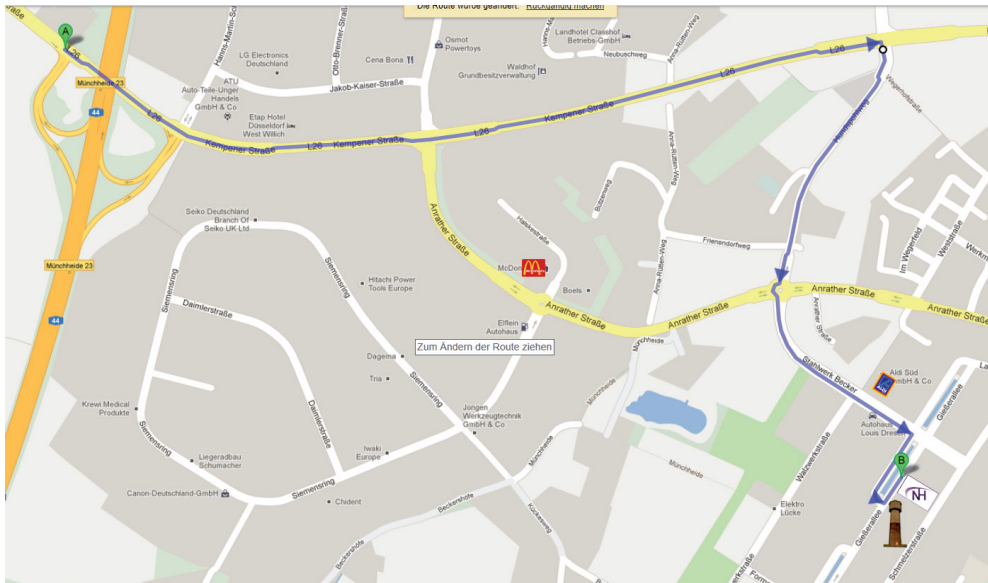

Anfahrtsplan

Gießerallee 21, 47877 Willich

Wir befinden uns direkt neben dem alten Wasserturm im historischen Gewerbegebiet Stahlwerk Becker.

Besucherparkplätze finden Sie ausreichend auf der Gießerallee.

Die **Warenannahme** erfolgt über unser Lagertor links am Gebäude. Zufahrt über Gießerallee.