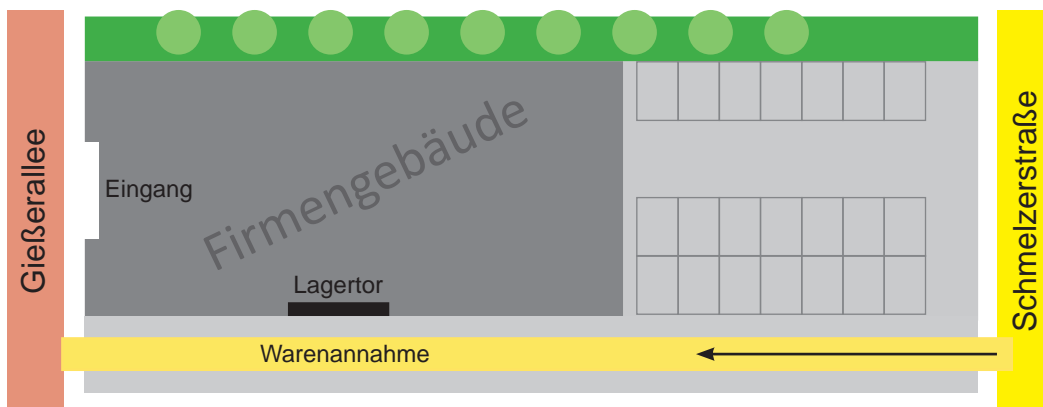

Anfahrtsplan

Gießerallee 21, 47877 Willich

■ Besucher ■ Lieferanten

Wir befinden uns direkt neben dem alten Wasserturm im historischen Gewerbegebiet Stahlwerk Becker. **Besucherparkplätze** finden Sie ausreichend auf der Gießerallee. Die **Warenannahme** erfolgt über unser Lagertor links am Gebäude. Zufahrt über Schmelzerstraße.

Lagertor zur Warenannahme