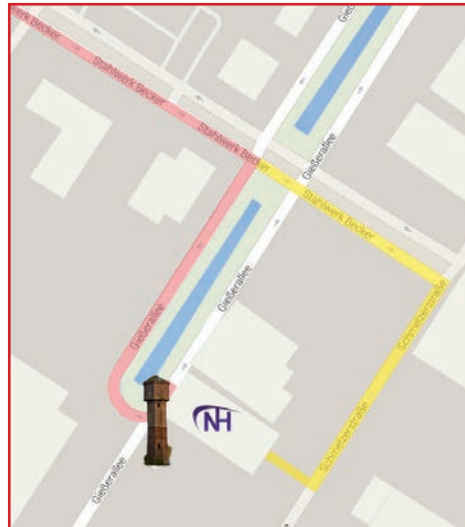

Anfahrtsplan

Gießerallee 21, 47877 Willich

■ Besucher ■ Lieferanten

Wir befinden uns direkt neben dem alten Wasserturm im historischen Gewerbegebiet Stahlwerk Becker. **Besucherparkplätze** finden Sie ausreichend auf der Gießerallee. Die **Warenannahme** erfolgt über unser Lagertor links am Gebäude. Zufahrt über Schmelzerstraße.

Lagertor zur Warenannahme